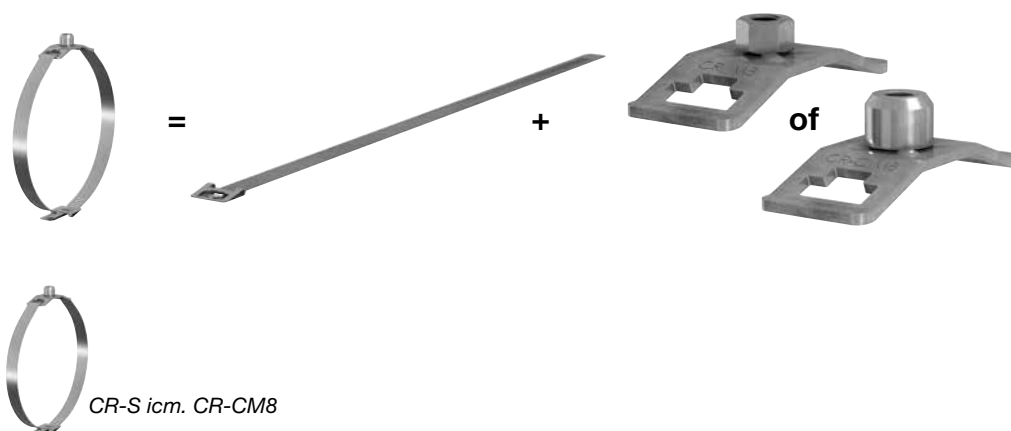

Beugelcombinaties

Climate Recovery Setprijzen CR-S + CRM8

Omschrijving	Per verpakking	CR-S + CRM8	Per stuk
Climate Recovery Montage strip Ø125mm incl. Climate Recovery Montage plaat M8	per stuk	CR-S125 + CRM8	3,20
Climate Recovery Montage strip Ø160mm incl. Climate Recovery Montage plaat M8	per stuk	CR-S160 + CRM8	3,40
Climate Recovery Montage strip Ø200mm incl. Climate Recovery Montage plaat M8	per stuk	CR-S200 + CRM8	3,60
Climate Recovery Montage strip Ø250mm incl. Climate Recovery Montage plaat M8	per stuk	CR-S250 + CRM8	4,20
Climate Recovery Montage strip Ø315mm incl. Climate Recovery Montage plaat M8	per stuk	CR-S315 + CRM8	4,60

Climate Recovery Setprijzen CR-S i.c.m. CR-CM8

Omschrijving	Per verpakking	CR-S i.c.m. CR-CM8	Per stuk
Climate Recovery Montage strip Ø125mm incl. Climate Recovery Montage plaat M8 met click	per stuk	CR-S125 i.c.m. CR-CM8	6,00
Climate Recovery Montage strip Ø160mm incl. Climate Recovery Montage plaat M8 met click	per stuk	CR-S160 i.c.m. CR-CM8	6,20
Climate Recovery Montage strip Ø200mm incl. Climate Recovery Montage plaat M8 met click	per stuk	CR-S200 i.c.m. CR-CM8	6,40
Climate Recovery Montage strip Ø250mm incl. Climate Recovery Montage plaat M8 met click	per stuk	CR-S250 i.c.m. CR-CM8	7,00
Climate Recovery Montage strip Ø315mm incl. Climate Recovery Montage plaat M8 met click	per stuk	CR-S315 i.c.m. CR-CM8	7,40