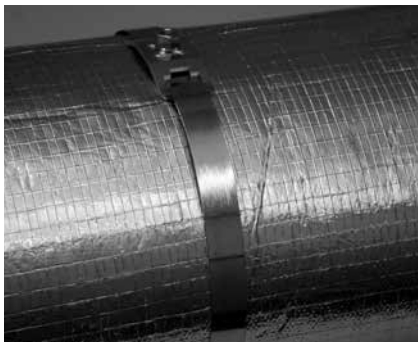

Duurzaam en onbrandbaar

Climate Recovery reduceert de CO₂-emissie tot 90% ten opzichte van de traditionele standaard stalen kanalen. Een verminderde energieconsumptie door lagere drukverliezen zorgt ervoor dat ook de eindgebruiker de positieve voordelen van de Climate Recovery producten ervaart. Het Climate Recovery kanaalsysteem is, t.a.v. brandwerendheid