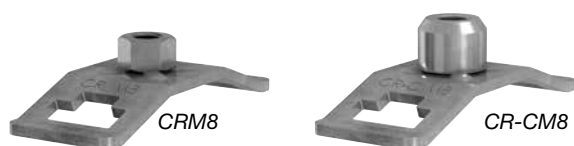

## Climate Recovery Setprijzen CR-S + CRM8

Omschrijving	Per verpakking	CR-S + CRM8	Per stuk
Climate Recovery Montage strip Ø125mm incl. Climate Recovery Montage plaat M8	per stuk	CR-S125 + CRM8	3,20
Climate Recovery Montage strip Ø160mm incl. Climate Recovery Montage plaat M8	per stuk	CR-S160 + CRM8	3,40
Climate Recovery Montage strip Ø200mm incl. Climate Recovery Montage plaat M8	per stuk	CR-S200 + CRM8	3,60
Climate Recovery Montage strip Ø250mm incl. Climate Recovery Montage plaat M8	per stuk	CR-S250 + CRM8	4,20
Climate Recovery Montage strip Ø315mm incl. Climate Recovery Montage plaat M8	per stuk	CR-S315 + CRM8	4,60

## Climate Recovery Setprijzen CR-S i.c.m. CR-CM8

Omschrijving	Per verpakking	CR-S i.c.m. CR-CM8	Per stuk
Climate Recovery Montage strip Ø125mm incl. Climate Recovery Montage plaat M8 met click	per stuk	CR-S125 i.c.m. CR-CM8	6,00
Climate Recovery Montage strip Ø160mm incl. Climate Recovery Montage plaat M8 met click	per stuk	CR-S160 i.c.m. CR-CM8	6,20
Climate Recovery Montage strip Ø200mm incl. Climate Recovery Montage plaat M8 met click	per stuk	CR-S200 i.c.m. CR-CM8	6,40
Climate Recovery Montage strip Ø250mm incl. Climate Recovery Montage plaat M8 met click	per stuk	CR-S250 i.c.m. CR-CM8	7,00
Climate Recovery Montage strip Ø315mm incl. Climate Recovery Montage plaat M8 met click	per stuk	CR-S315 i.c.m. CR-CM8	7,40

## Climate Recovery Montage strip (altijd gebruiken i.c.m. CRM8 of CR-CM8)

Omschrijving	Per verpakking	Aantal per pallet	Artikelnummer	Per stuk
Climate Recovery Montage strip Ø125mm	10	n.v.t.	CR-S125	2,20
Climate Recovery Montage strip Ø160mm	10	n.v.t.	CR-S160	2,40
Climate Recovery Montage strip Ø200mm	4	n.v.t.	CR-S200	2,60
Climate Recovery Montage strip Ø250mm	4	n.v.t.	CR-S250	3,20
Climate Recovery Montage strip Ø315mm	10	n.v.t.	CR-S315	3,60